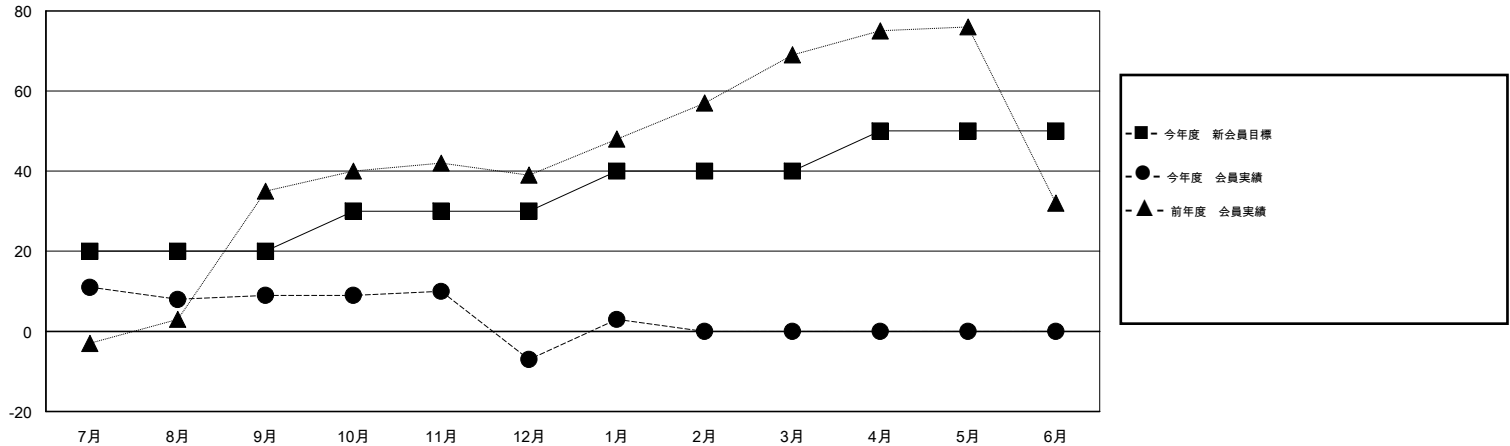

MONTHLY MEMBERSHIP PROGRESS REPORT

District 332 F

Results as of: 2/17/2014 11:17:44AM

GMT: Shinobu Goto

地域 JAPAN

GMT会則地域 5-Jap

クラブ					名				
結果: 2013-2014					結果: 2013-2014				
四半期	新クラブ目標	実際の新クラブ	実際の解散クラブ	実際の純増/純減	四半期	新会員目標	実際の新会員	実際の退会者	実際の純増/純減
7月/8月/9月	0	0	0	0	7月/8月/9月	20	25	16	9
10月/11月/12月	0	0	0	0	10月/11月/12月	10	12	28	-16
1月/2月/3月	0	0	1	-1	1月/2月/3月	10	18	8	10
4月/5月/6月	0	0	0	0	4月/5月/6月	10	0	0	0

新クラブ目標及び実績累計

会員目標及び実績累計

解散クラブ: 1	24 CLUBS OF 48 一名以上の新会員を登録	男女別
		男性 1,049 (78.75%)
		女性 283 (21.25%)
退会者	健康診断データはこちら	家族会員 404
物故会員 11		世帯主 196
クラブ解散 14		世帯主以外 208
その他 27		
合計 52		