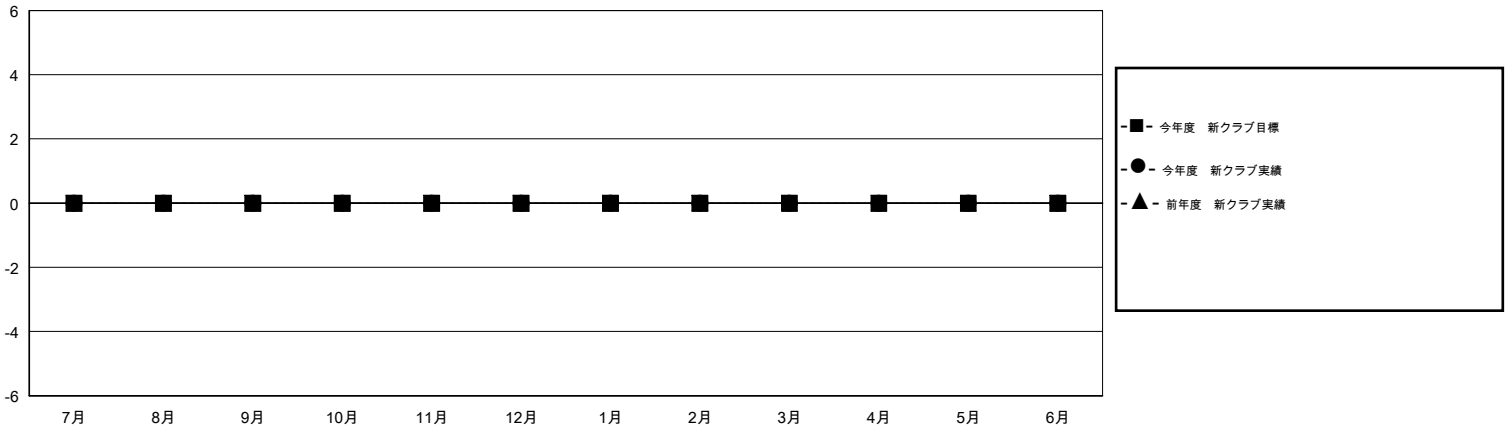

MONTHLY MEMBERSHIP PROGRESS REPORT

District 332 F

Results as of: 2/17/2014 11:17:44AM

GMT: Shinobu Goto

地域 JAPAN

GMT会則地域 5-Jap

クラブ					名				
結果: 2013-2014					結果: 2013-2014				
四半期	新クラブ目標	実際の新クラブ	実際の解散クラブ	実際の純増/純減	四半期	新会員目標	実際の新会員	実際の退会者	実際の純増/純減
7月/8月/9月	0	0	0	0	7月/8月/9月	20	25	16	9
10月/11月/12月	0	0	0	0	10月/11月/12月	10	12	28	-16
1月/2月/3月	0	0	1	-1	1月/2月/3月	10	18	8	10
4月/5月/6月	0	0	0	0	4月/5月/6月	10	0	0	0

新クラブ目標及び実績累計

会員目標及び実績累計

解散クラブ: 1	24 CLUBS OF 48 一名以上の新会員を登録	男女別
		男性 1,049 (78.75%)
		女性 283 (21.25%)
退会者	健康診断データはこちら	家族会員 404
物故会員 11		世帯主 196
クラブ解散 14		世帯主以外 208
その他 27		
合計 52		